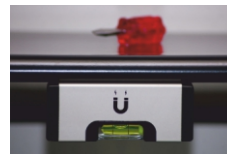

Veredelungsmöglichkeit
Advertising option

Tampondruck	max. Länge 80mm Höhe positionsabhängig, max. 20mm
Pad printing	max. length 80mm height depends on position, max. 20mm
Digitaldruck Digital imprint	auf Anfrage on request