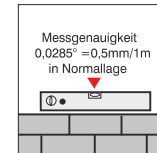

Veredelungsmöglichkeit Advertising option

Tampondruck Pad printing	max. Länge 160mm Höhe positionsabhängig, max 25mm
Digitaldruck Digital imprint	max. length 160mm height depends on position, max. 25mm
Digitaldruck Digital imprint	auf Anfrage on request