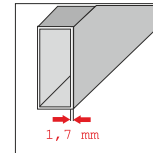

Veredelungsmöglichkeit Advertising option

Tampondruck Pad printing	max. Länge 160mm Höhe positionsabhängig, max 25mm
Digitaldruck Digital imprint	max. length 160mm height depends on position, max. 25mm
Digitaldruck Digital imprint	auf Anfrage on request