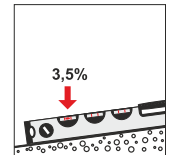

Slope

360

Bestseller Aluminium-Wasserwaage mit 5 Libellen für Horizontal-, Vertikal- und 45° Messungen. Mit 2 weiteren, voreingestellten Libellen können folgende Neigungen exakt ermittelt werden:

- 1,5% Bodenangleichung zum Treppenanatz, Fliesen einer bodentiefen Dusche z. B.
- 3,5% Abflussrohre, Terrassenanlage etc.

V-Profil auf Unterseite dient der Auflage auf Rohren etc. Stabiles Aluprofil silberfarbig eloxiert mit Handgriff für optimales Handling.

Bestseller spirit level with 5 levels for horizontal, vertical and 45° use.

With 2 additional levels you can measure the following inclined slopes:

- 1.5% adaption of a floor to a stair, tilling the floor of a shower etc.
- 3.5% drainpipes, patios etc.

With the V-shaped underside you easily can use the spirit level on pipes. Robust aluminium profil silver anodised with recessed handle for optimum handling. Black cm-scale on both sides.

Artikel Item	Neigungs-Wasserwaage Aluminium spirit level
Länge Length	60cm
Farbe Colour	silber silver
Messgenauigkeit Accuracy	0,057° = 1mm/1m
Gewicht Weight	442g

Veredelungsmöglichkeit
Advertising option