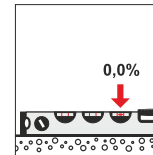

Slope

360

Bestseller Aluminium-Wasserwaage mit 5 Libellen für Horizontal-, Vertikal- und 45° Messungen. Mit 2 weiteren, voreingestellten Libellen können folgende Neigungen exakt ermittelt werden:

- 1,5% Bodenangleichung zum Treppenanatz, Fliesen einer bodentiefen Dusche z. B.
- 3,5% Abflussrohre, Terrassenanlage etc.

V-Profil auf Unterseite dient der Auflage auf Rohren etc. Stabiles Aluprofil silberfarbig eloxiert mit Handgriff für optimales Handling.

Bestseller spirit level with 5 levels for horizontal, vertical and 45° use.

With 2 additional levels you can measure the following inclined slopes:

- 1.5% adaption of a floor to a stair, tilling the floor of a shower etc.
- 3.5% drainpipes, patios etc.

With the V-shaped underside you easily can use the spirit level on pipes. Robust aluminium profil silver anodised with recessed handle for optimum handling. Black cm-scale on both sides.

Artikel Item	Neigungs-Wasserwaage Aluminium spirit level
Länge Length	60cm
Farbe Colour	silber silver
Messgenauigkeit Accuracy	0,057° = 1mm/1m
Gewicht Weight	442g

Veredelungsmöglichkeit
Advertising option