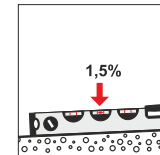

Slope

360

Bestseller Aluminium-Wasserwaage mit 5 Libellen für Horizontal-, Vertikal- und 45° Messungen. Mit 2 weiteren, voreingestellten Libellen können folgende Neigungen exakt ermittelt werden:

- 1,5% Bodenangleichung zum Treppenanatz, Fliesen einer bodentiefen Dusche z. B.
- 3,5% Abflussrohre, Terrassenanlage etc.

V-Profil auf Unterseite dient der Auflage auf Rohren etc. Stabiles Aluprofil silberfarbig eloxiert mit Handgriff für optimales Handling.

Bestseller spirit level with 5 levels for horizontal, vertical and 45° use.

With 2 additional levels you can measure the following inclined slopes:

- 1.5% adaption of a floor to a stair, tilling the floor of a shower etc.
- 3.5% drainpipes, patios etc.

With the V-shaped underside you easily can use the spirit level on pipes. Robust aluminium profil silver anodised with recessed handle for optimum handling. Black cm-scale on both sides.

Artikel Item	Neigungs-Wasserwaage Aluminium spirit level
Länge Length	60cm
Farbe Colour	silber silver
Messgenauigkeit Accuracy	0,057° = 1mm/1m
Gewicht Weight	442g

Veredelungsmöglichkeit
Advertising option