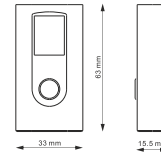

Quick

i1

Artikel Item	Laser-Distanz-Messer Laser-Distance-Meter
Maßeinheiten Measuring units	Distanz in m / inch / feet Distance in m / inch / feet
Farbe Colour	silber, anthrazit, champagne, blau silver, anthrazit, champagne, blue
Messgenauigkeit Accuracy	+/- 3mm
Maße Dimensions	63mm x 33mm x 15,5mm / 90g
Display	0,95" • LCD
Auto-Abschaltzeit Auto-off time	laser 15s, power 45s

Der neue Laser-Messer von meterex ist "Quick".

Messen sie Räume, Türen, Fenster etc. schnell und präzise aus. Maximale Messdistanz 30m.

Handliches Aluminium-Gehäuse in innovativem Design. LCD Display zeigt letzte 4 Messergebnisse an.

"Quick" is the new Laser Distance Meter from meterex.

With this tool you can measure rooms, windows, doors etc. precise, fast and easy up to a length of 30m.

This novelty is in a small aluminium case and has a nice design.