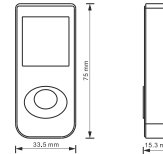

## Quick Magic

i2

Handlicher Schnellmesser für Distanzen, Flächen und Volumen mit maximaler Messdistanz 30m.  
Spitzentechnik für viele Messfunktionen. Großes 1,44" Zoll TFT-LCD Display zeigt letzte 4 Messergebnisse an.  
Handliches Gehäuse - innovatives Design. Leichte und sichere Bedienung.  
Hohe Leistungsfähigkeit und lange Einsatzzeiten dank moderner Akkutechnologie und Abschaltautomatik.  
Aufladung über mitgeliefertes USB-Kabel. Sicherer Schnellmesser gem. Laserschutzklasse 2.  
Lieferung in eleganter schwarzer Geschenkbox mit Magnetverschluss.

*Quick Magic is the new Laser Meter from meterex.  
With this tool you can measure distance, area and volume precise and „Quick“. Max. distance up to 30m.  
Big 1,44" TFT-LCD display shows your last 4 measurements and the battery status. Thanks to the automatic laser and power off you can work with this Laser Meter very long. You load the battery with an enclosed USB-cable.*

*Quick Magic will be delivered in a high quality black box with magnet locking.*

Artikel Item	Laser-Messgerät Laser-measuring tool
Maßeinheiten Measuring units	Fläche+Volumen in m / inch / feet areas + volume in m / inch / feet
Farbe Colour	schwarz / weiß black / white
Messgenauigkeit Accuracy	+/- 3mm
Maße Dimensions	75mm x 33,5mm x 15,3mm / 100g
Display	1,44" • TFT-LCD
Auto-Abschaltzeit Auto-off time	laser 30s, power 90s

### Veredelungsmöglichkeit Advertising option

Werbeffläche advertising are	25mm x 5mm an 2 Positionen 25mm x 5mm on 2 positions
---------------------------------	---