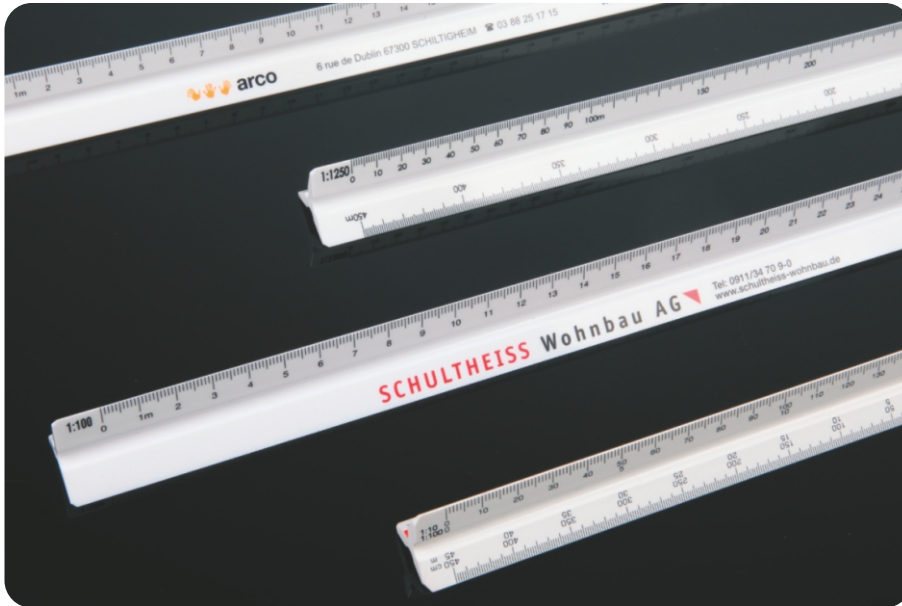

Kunststoff-Dreikantlineal

L6

Preisgünstige, weiße Kunststoff-Dreikantlineale in 15cm + 30cm ohne Farbstreifen.
5 Wunsch-Skalierungen gemäß nebenstehender Tabelle auswählbar.
Der Werbedruck erfolgt in Pantone Farbe auf der 6. Seite (Freileiste).

Garantie* 3 Jahre

*Low-priced white plastic triangular ruler in the length 15cm and 30cm without any colour strips.
5 different scales on your request according adjoining table available.
Logo imprint only in PMS colour on 6th side (free space).*

Guarantee* 3 years

Artikel Item	Kunststoff-Dreikantlineal Plastic triangular ruler
Länge Length	15cm • 30cm
Farbe Colour	weiß white
Gewicht Weight	24g • 47g

Nr. Verfügbare Skalierungen - available scales

Veredelungsmöglichkeit Advertising option

Tampondruck Pad printing	150mm x 6mm • 300mm x 6mm
-----------------------------	---------------------------

Profil-Ansicht

Profile detail